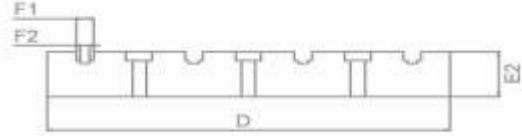

KOD /CODE	TİP/TYPE	ÖLÇÜLER / DIMENSIONS (mm.)							MİN. DİRENC kN	KUTU ADEDİ / BOX QTY.	BİRİM FİYAT / UNIT PRICE	
		A	C	D	E1	E2	F1	F2				H
ELSIP 3F1N	3x1F+N5-10mm.	65	65	240	26	35	11	5,5	Ø9	5	50	252,00 ₺