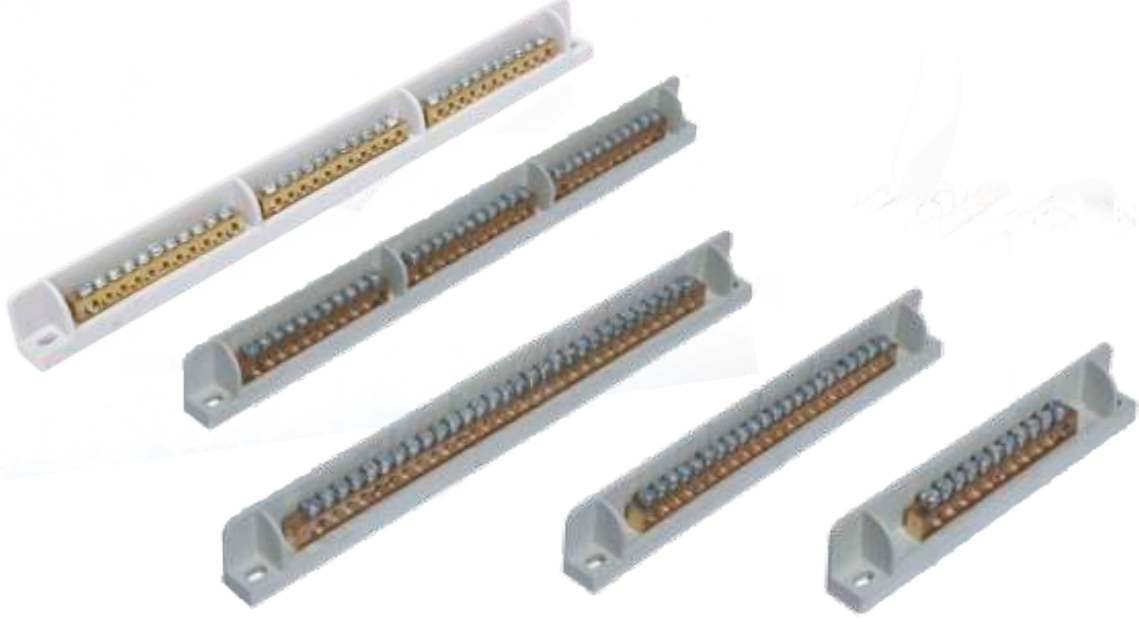

MODÜLER NÖTR KLEMENSLERİ

BİR KUTUP MODÜLER NÖTR KLEMENSİ 80A.

ÜRÜN KODU	AÇIKLAMA	KUTU ADEDİ	BİRİM FİYAT
ELS MNK 011	MODÜLER NÖTR KLEMENSİ İÇ BARA	300	70,00 ₺
ELS MNK 110	MODÜLER NÖTR KLEMENSİ 1x10	40	127,00 ₺
ELS MNK 111	MODÜLER NÖTR KLEMENSİ 1x11	40	134,00 ₺
ELS MNK 115	MODÜLER NÖTR KLEMENSİ 1x15	40	201,00 ₺
ELS MNK 120	MODÜLER NÖTR KLEMENSİ 1x20	40	268,00 ₺
ELS MNK 130	MODÜLER NÖTR KLEMENSİ 1x30	40	285,00 ₺

İKİ KUTUP MODÜLER NÖTR KLEMENSİ 80A.

ÜRÜN KODU	AÇIKLAMA	KUTU ADEDİ	BİRİM FİYAT
ELS MNK 208	MODÜLER NÖTR KLEMENSİ 2x8	40	204,50 ₺
ELS MNK 211	MODÜLER NÖTR KLEMENSİ 2x11	40	234,50 ₺

ÜÇ KUTUP MODÜLER NÖTR KLEMENSLERİ

ÜRÜN KODU	AÇIKLAMA	KUTU ADEDİ	BİRİM FİYAT
ELS MNK 311	MODÜLER NÖTR KLEMENSİ 3x11 80A.	40	268,00 ₺

ÜRÜN KODU	AÇIKLAMA	KUTU ADEDİ	BİRİM FİYAT
ELS MNK 311-1	MODÜLER NÖTR KLEMENSİ 3x11 100A.	40	402,00 ₺

PLASTİK NÖTR AYAKLARI

KOD	ÜRÜN ADI	KUTU ADEDİ	BİRİM FİYAT
ELS PA 063	63 A. AYAK	500	10,00 ₺
ELS PA 080	80 A. AYAK	500	10,00 ₺
ELS PA 125	125 A. AYAK	500	10,00 ₺
ELS PA 160	160 A. AYAK	500	10,00 ₺